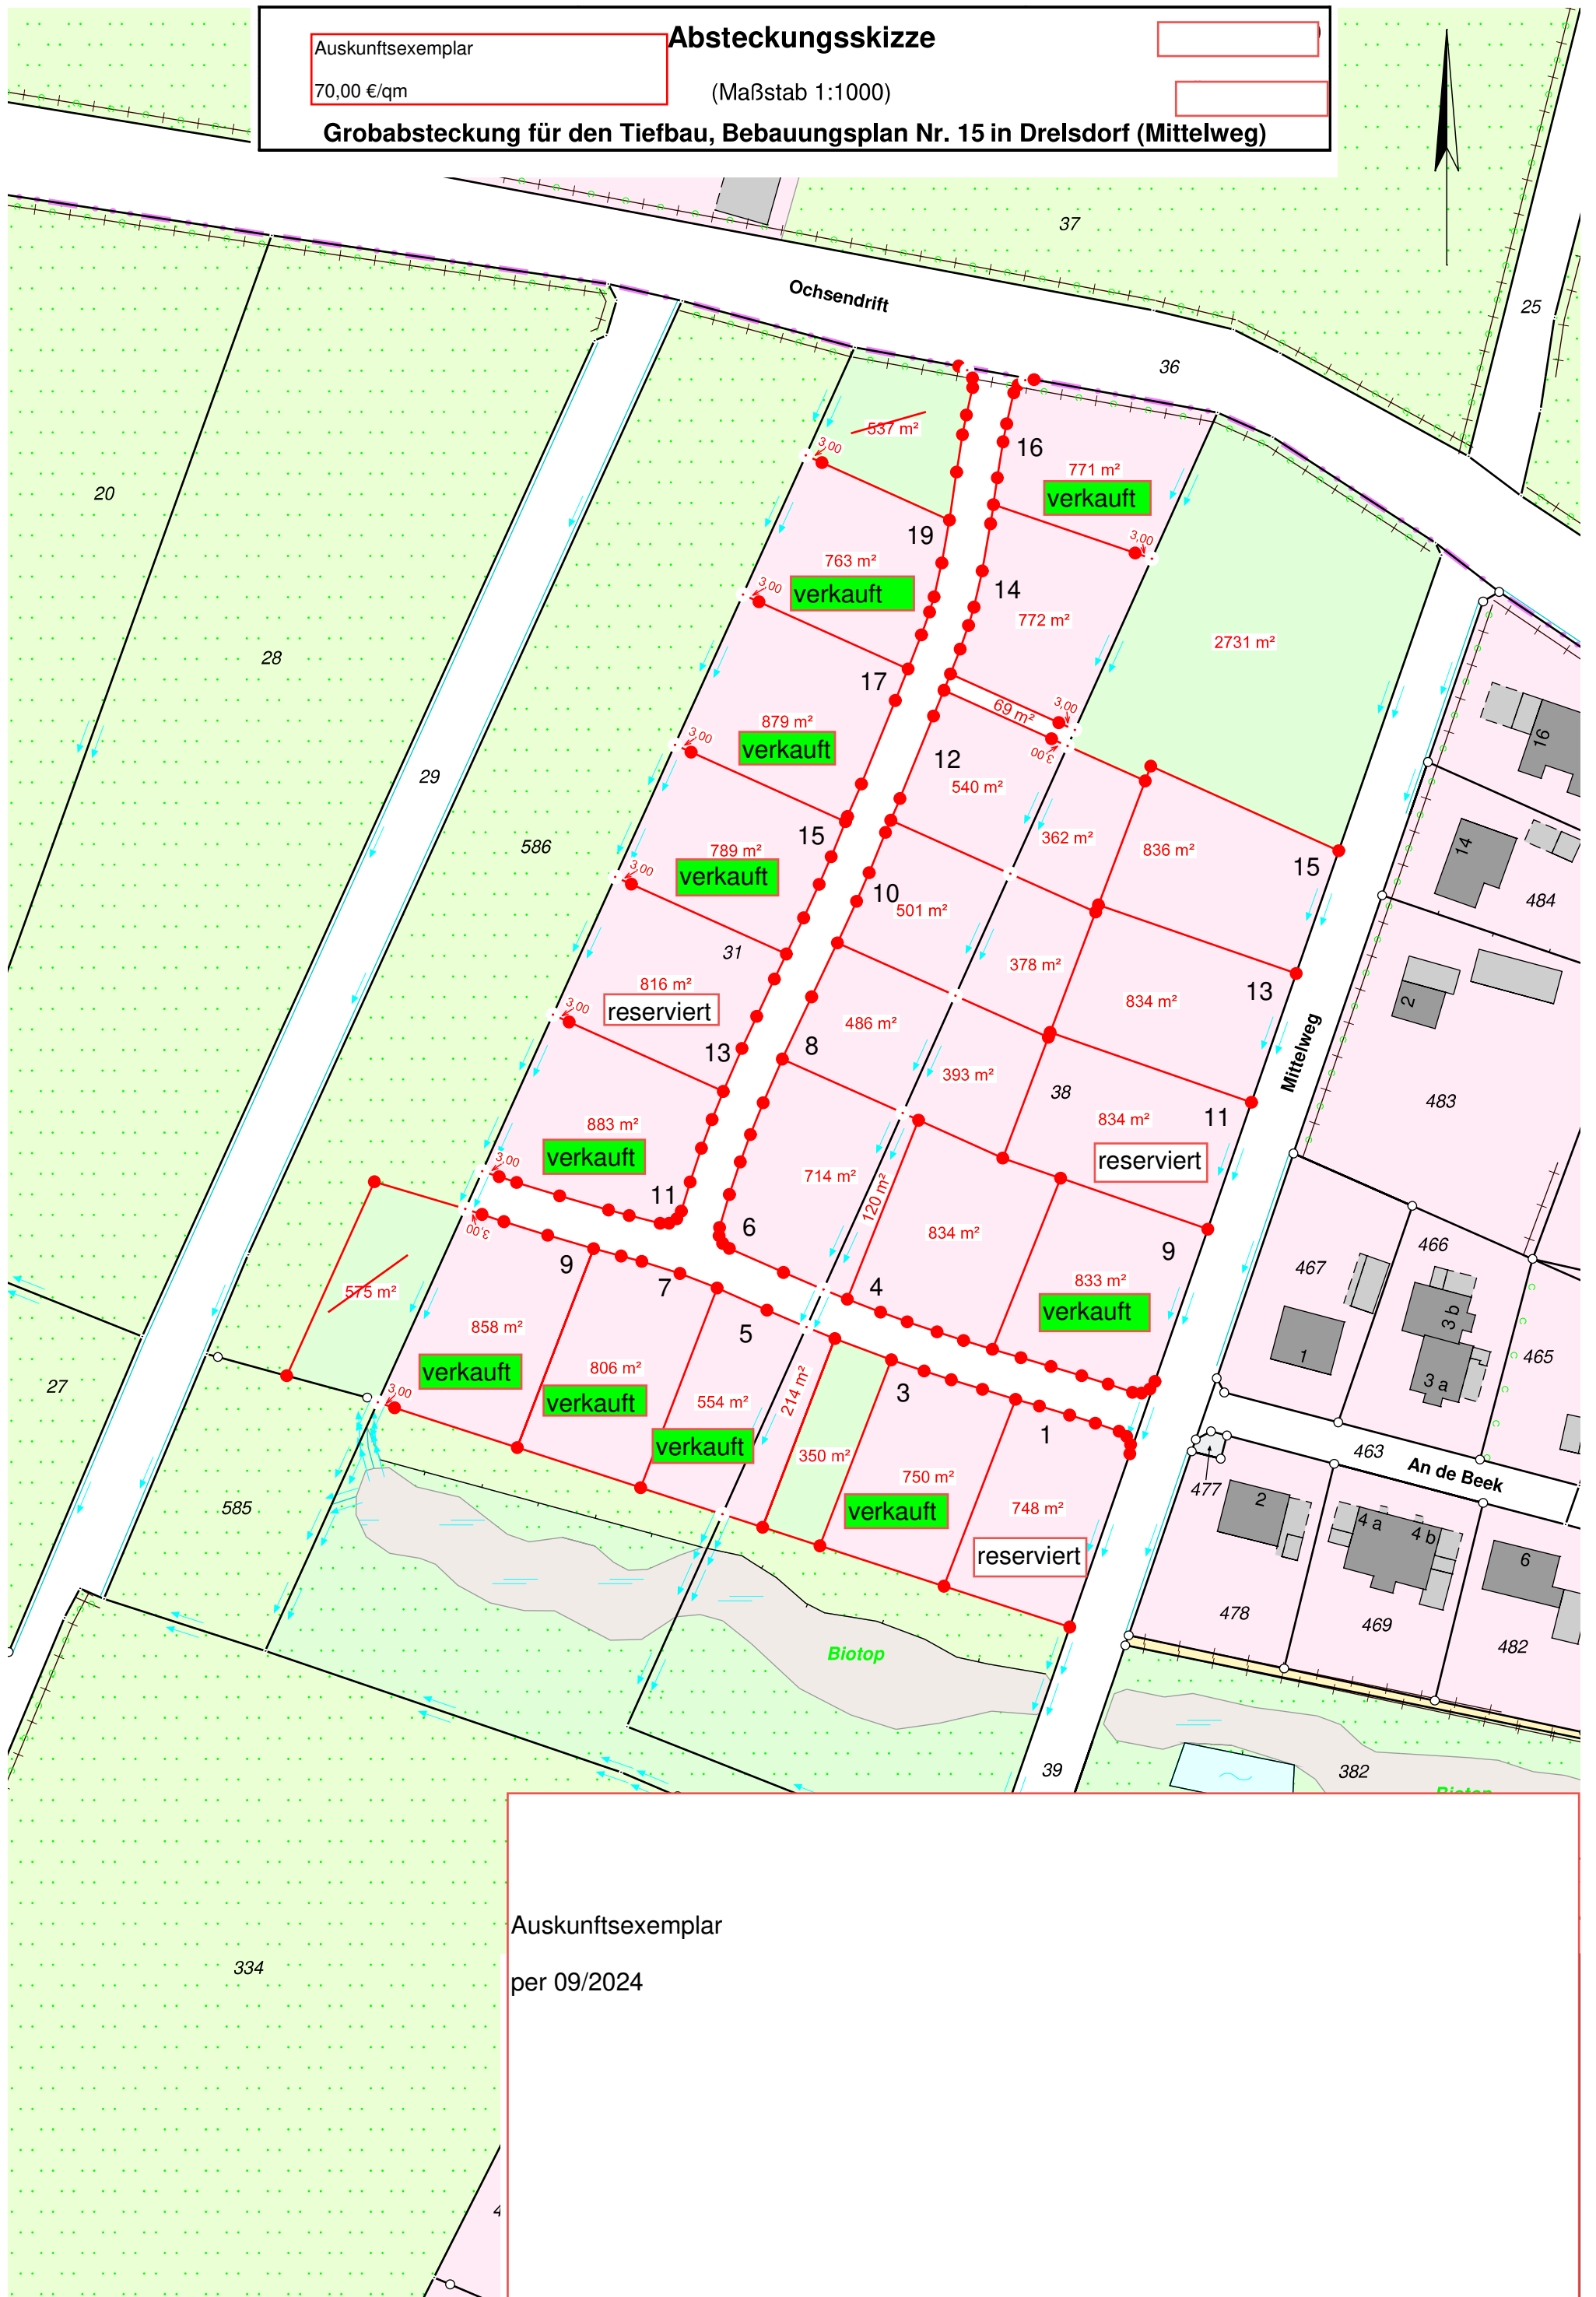

# Absteckungsskizze

(Maßstab 1:1000)

Grobabsteckung für den Tiefbau, Bebauungsplan Nr. 15 in Drelsdorf (Mittelweg)

Auskunftsexemplar

per 09/2024