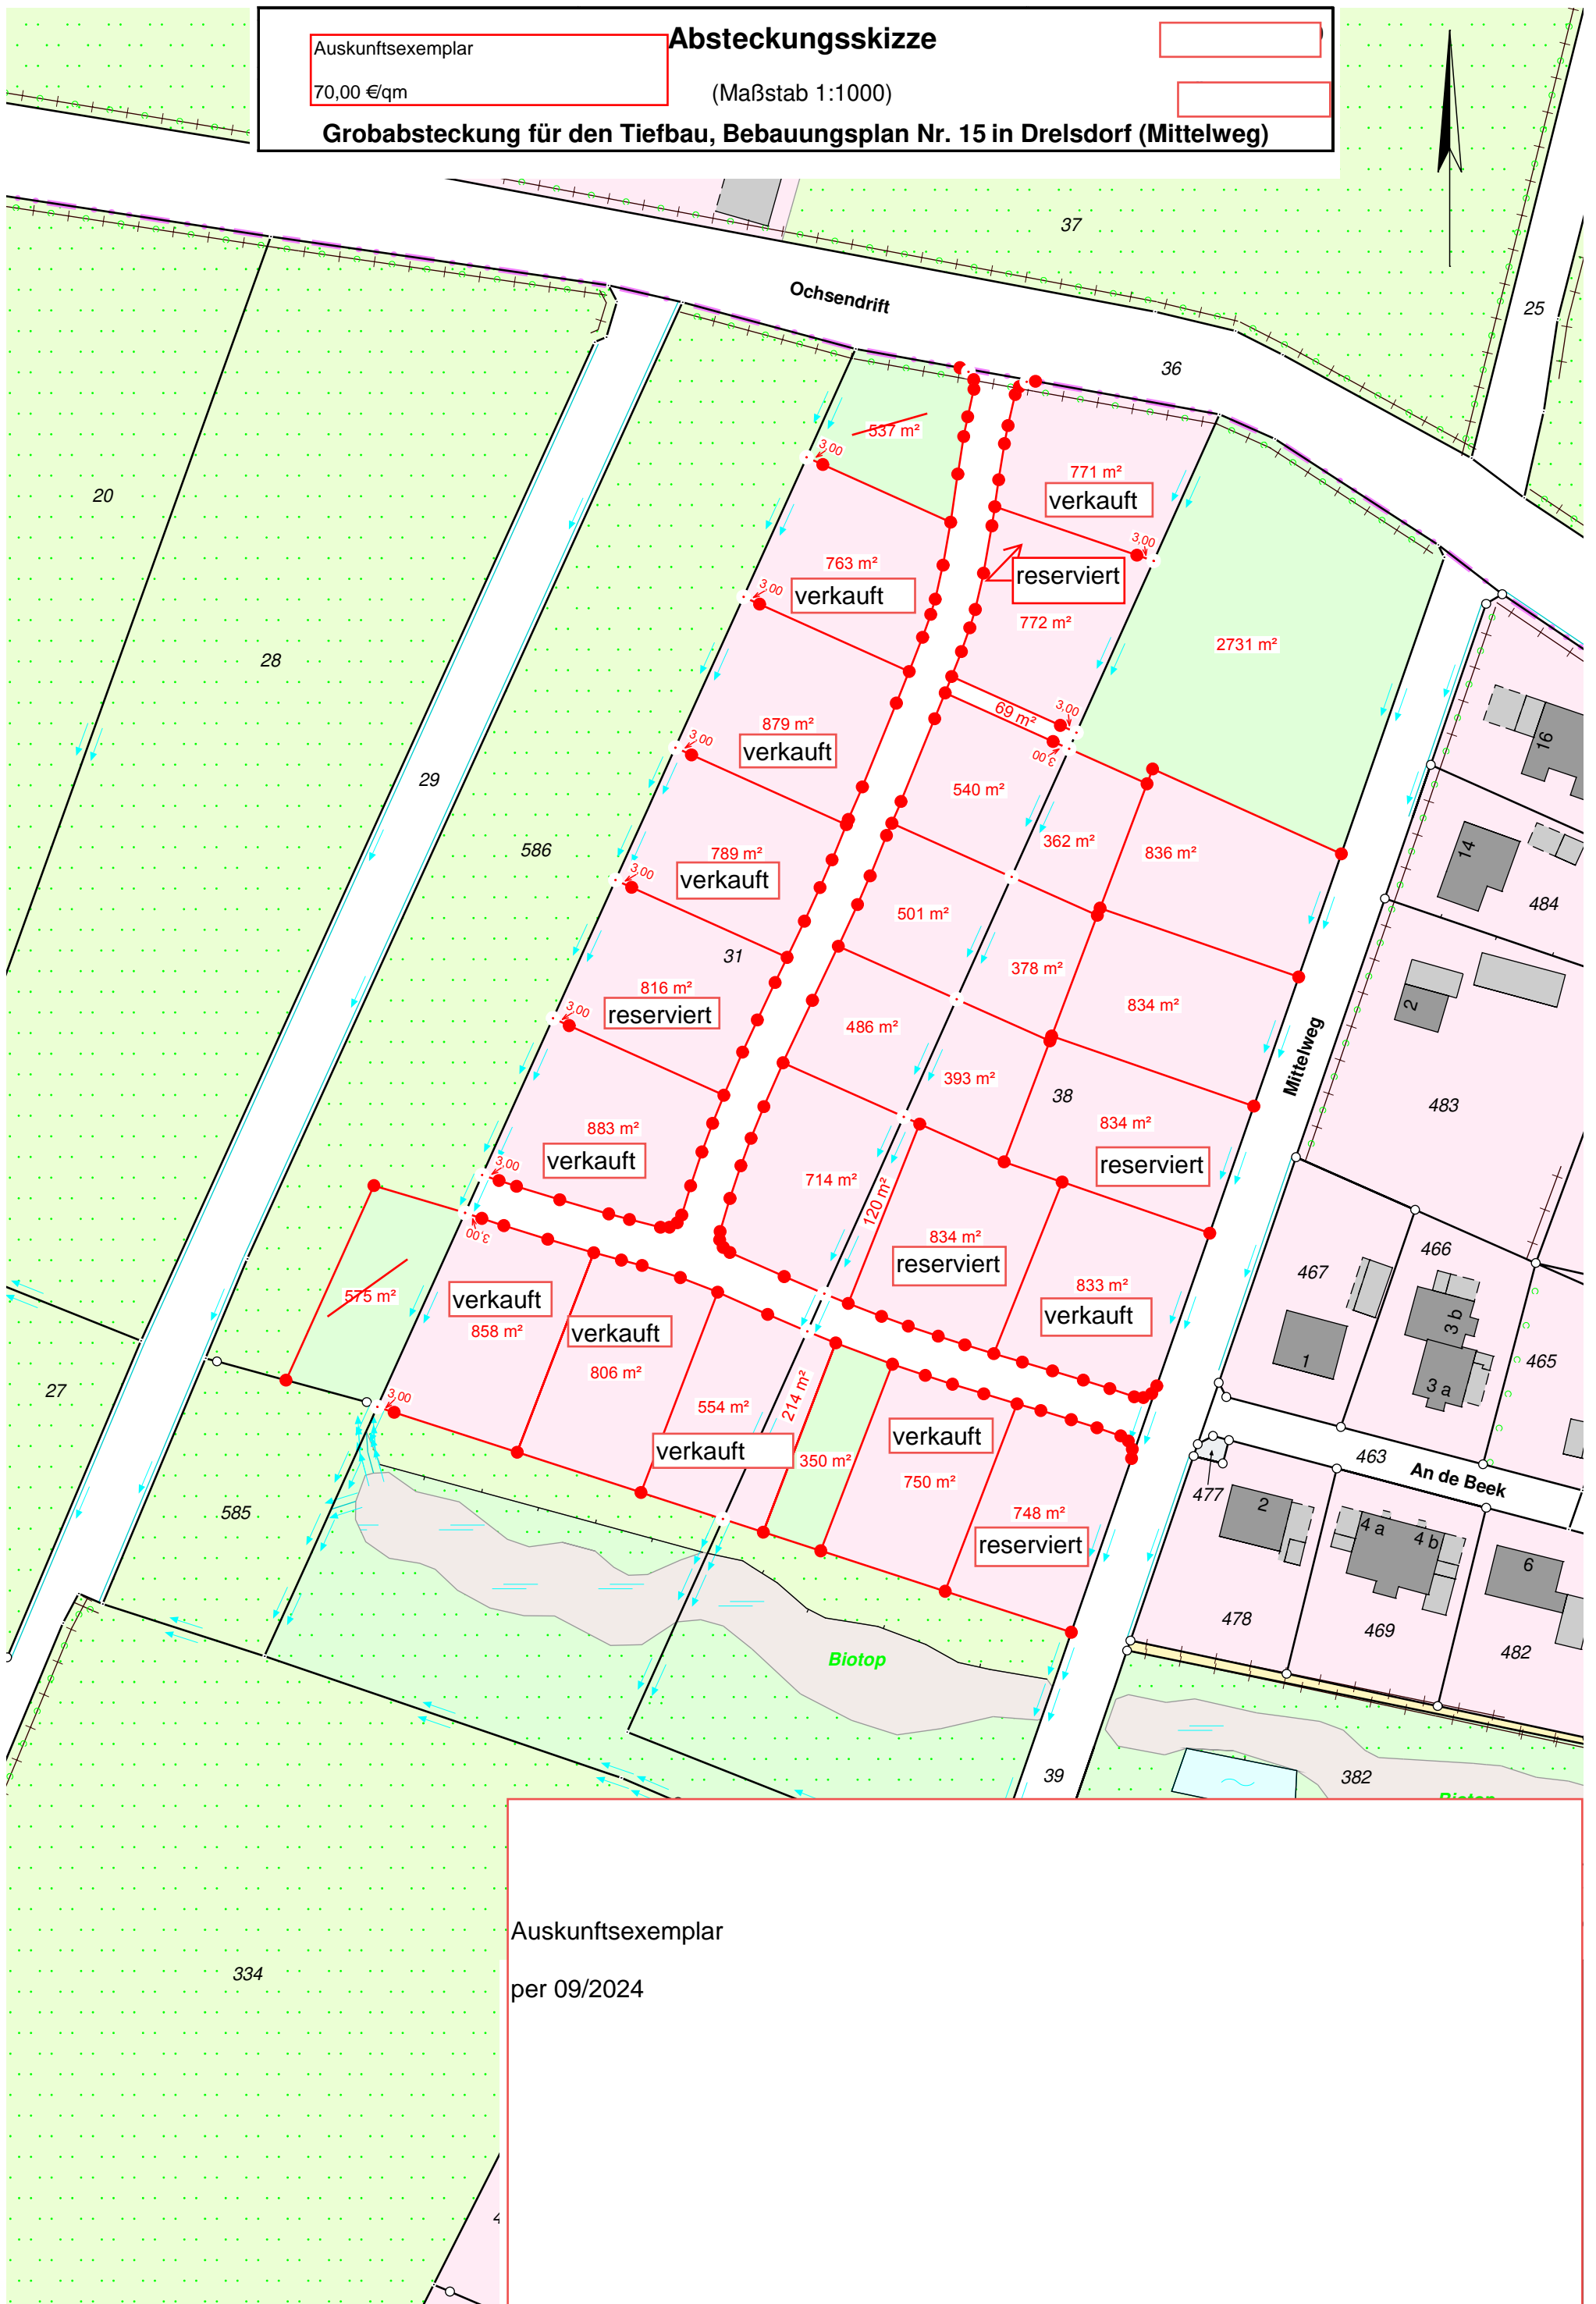

Auskunftsexemplar

70,00 €/qm

Absteckungsskizze

(Maßstab 1:1000)

Grobabsteckung für den Tiefbau, Bebauungsplan Nr. 15 in Drelsdorf (Mittelweg)

Auskunftsexemplar

per 09/2024