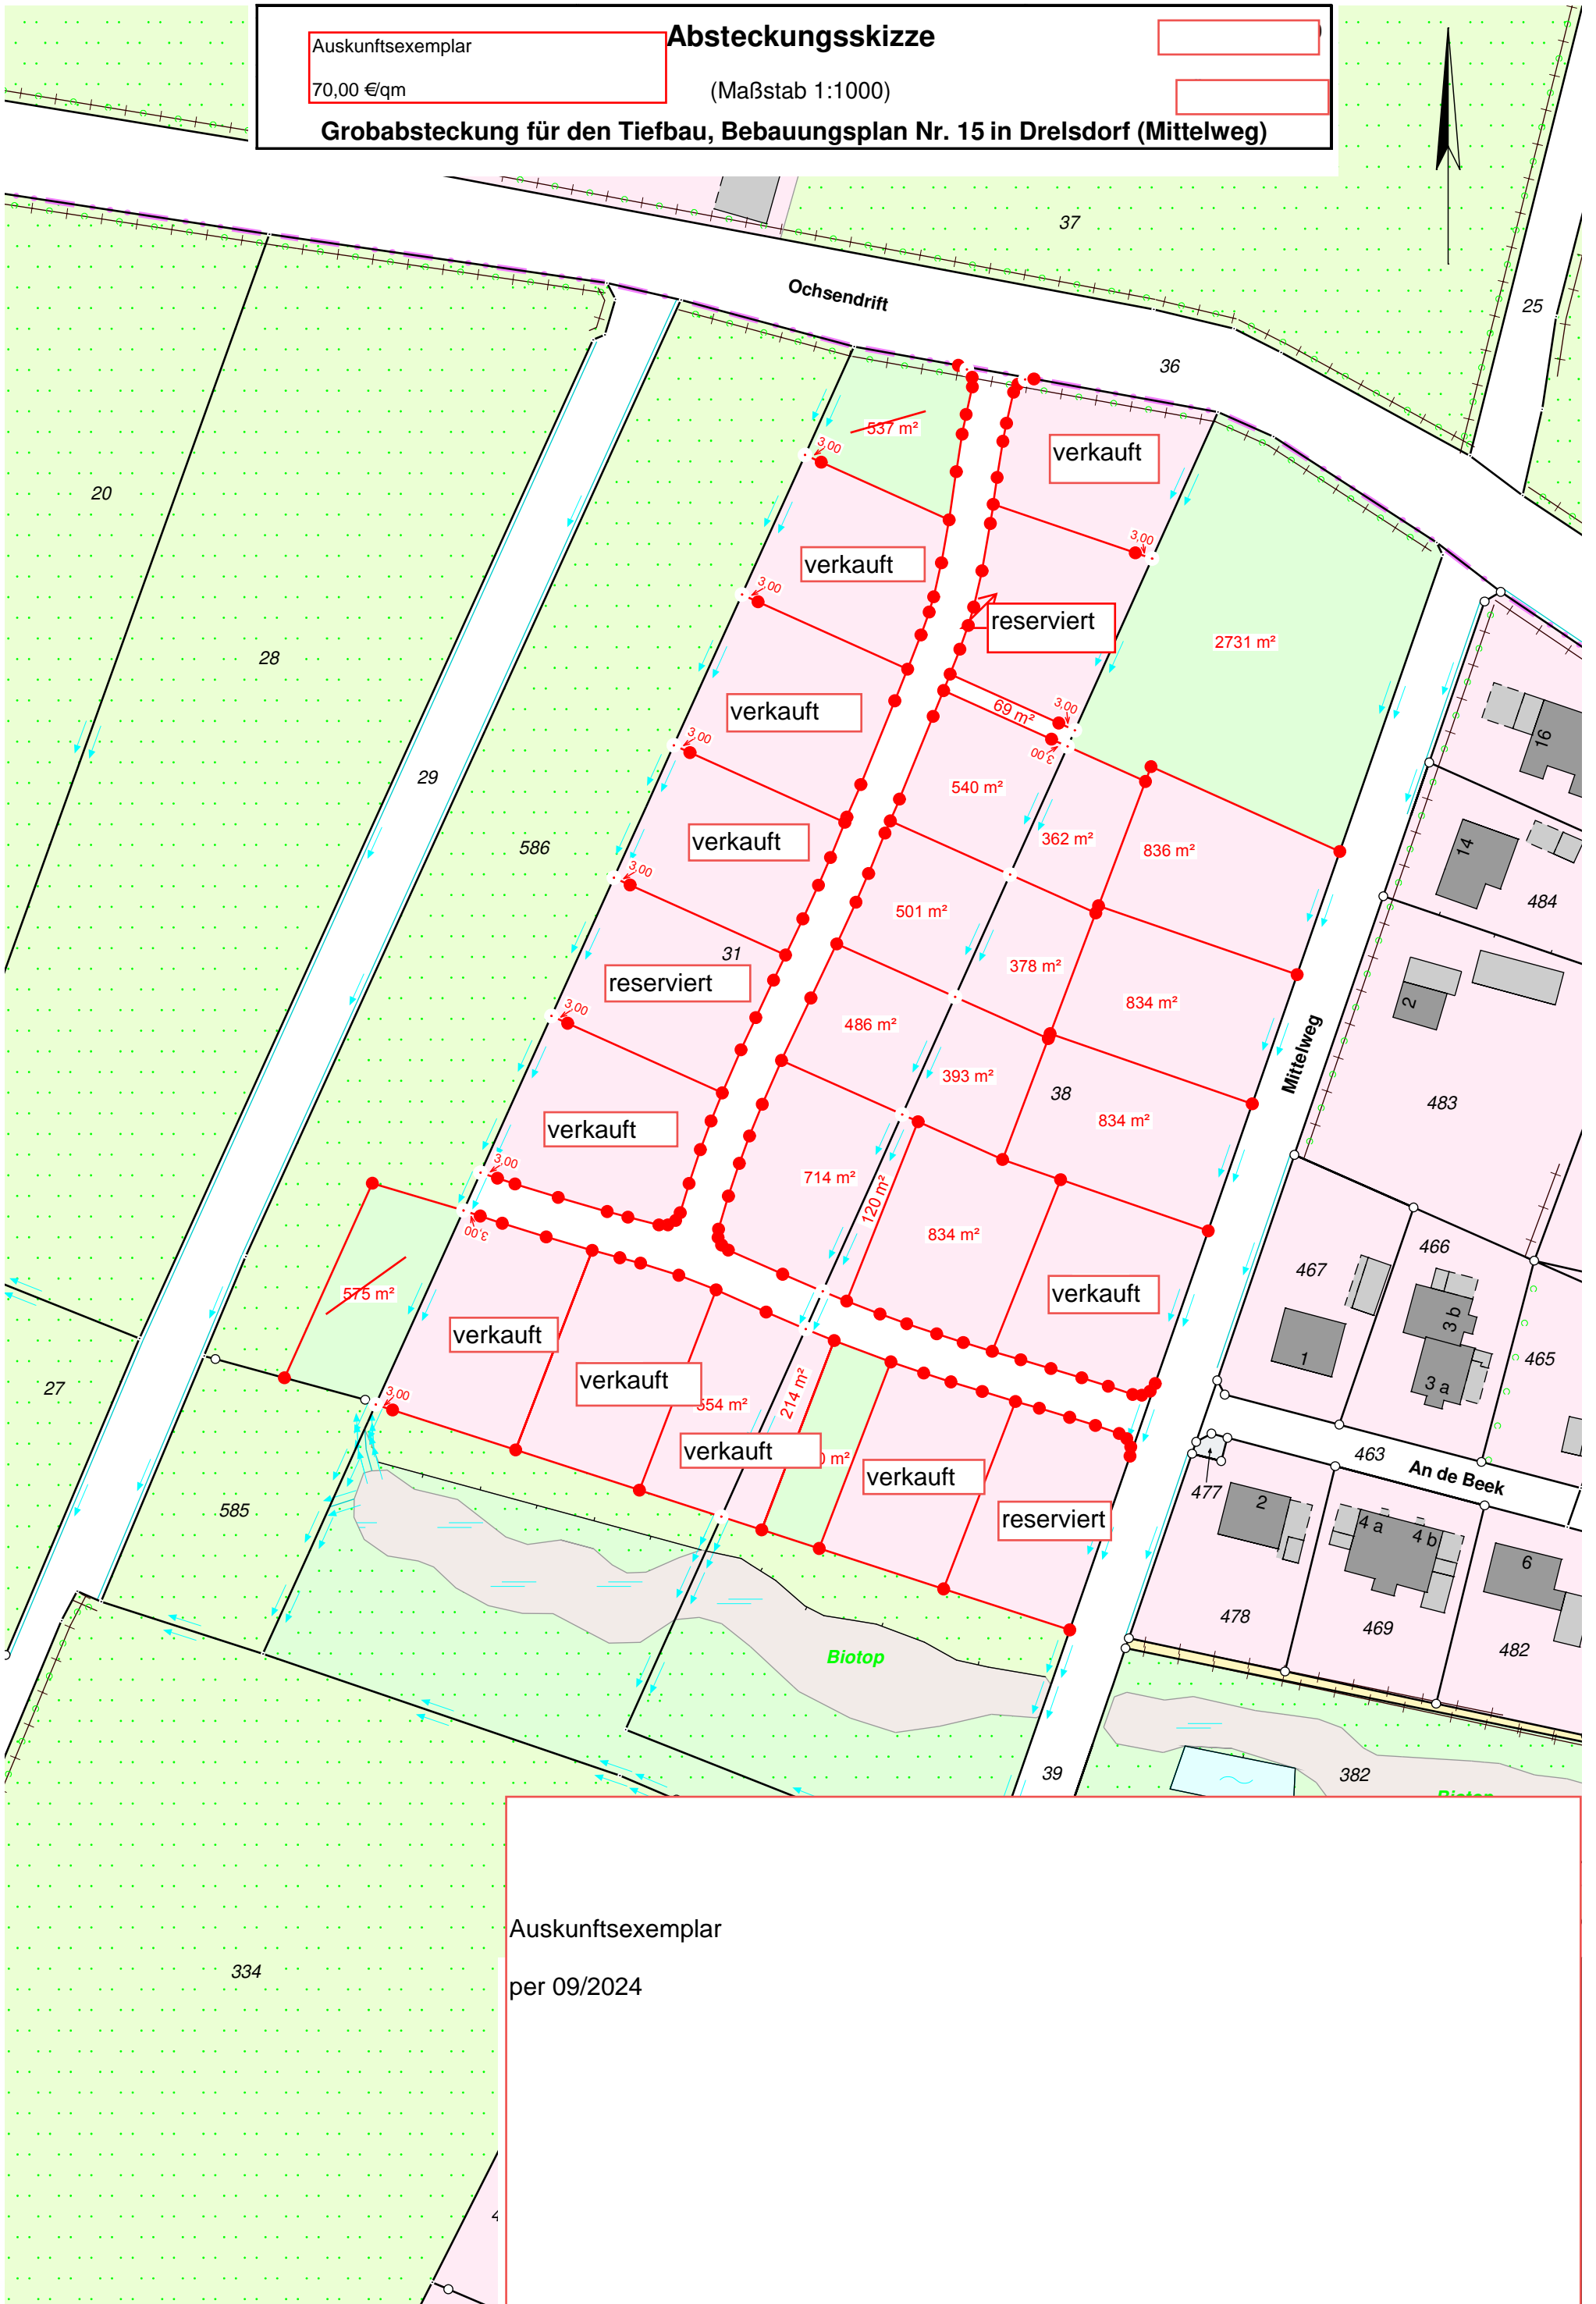

Auskunftsexemplar

70,00 €/qm

Absteckungsskizze

(Maßstab 1:1000)

Grobabsteckung für den Tiefbau, Bebauungsplan Nr. 15 in Dreisdorf (Mittelweg)

Auskunftsexemplar

per 09/2024