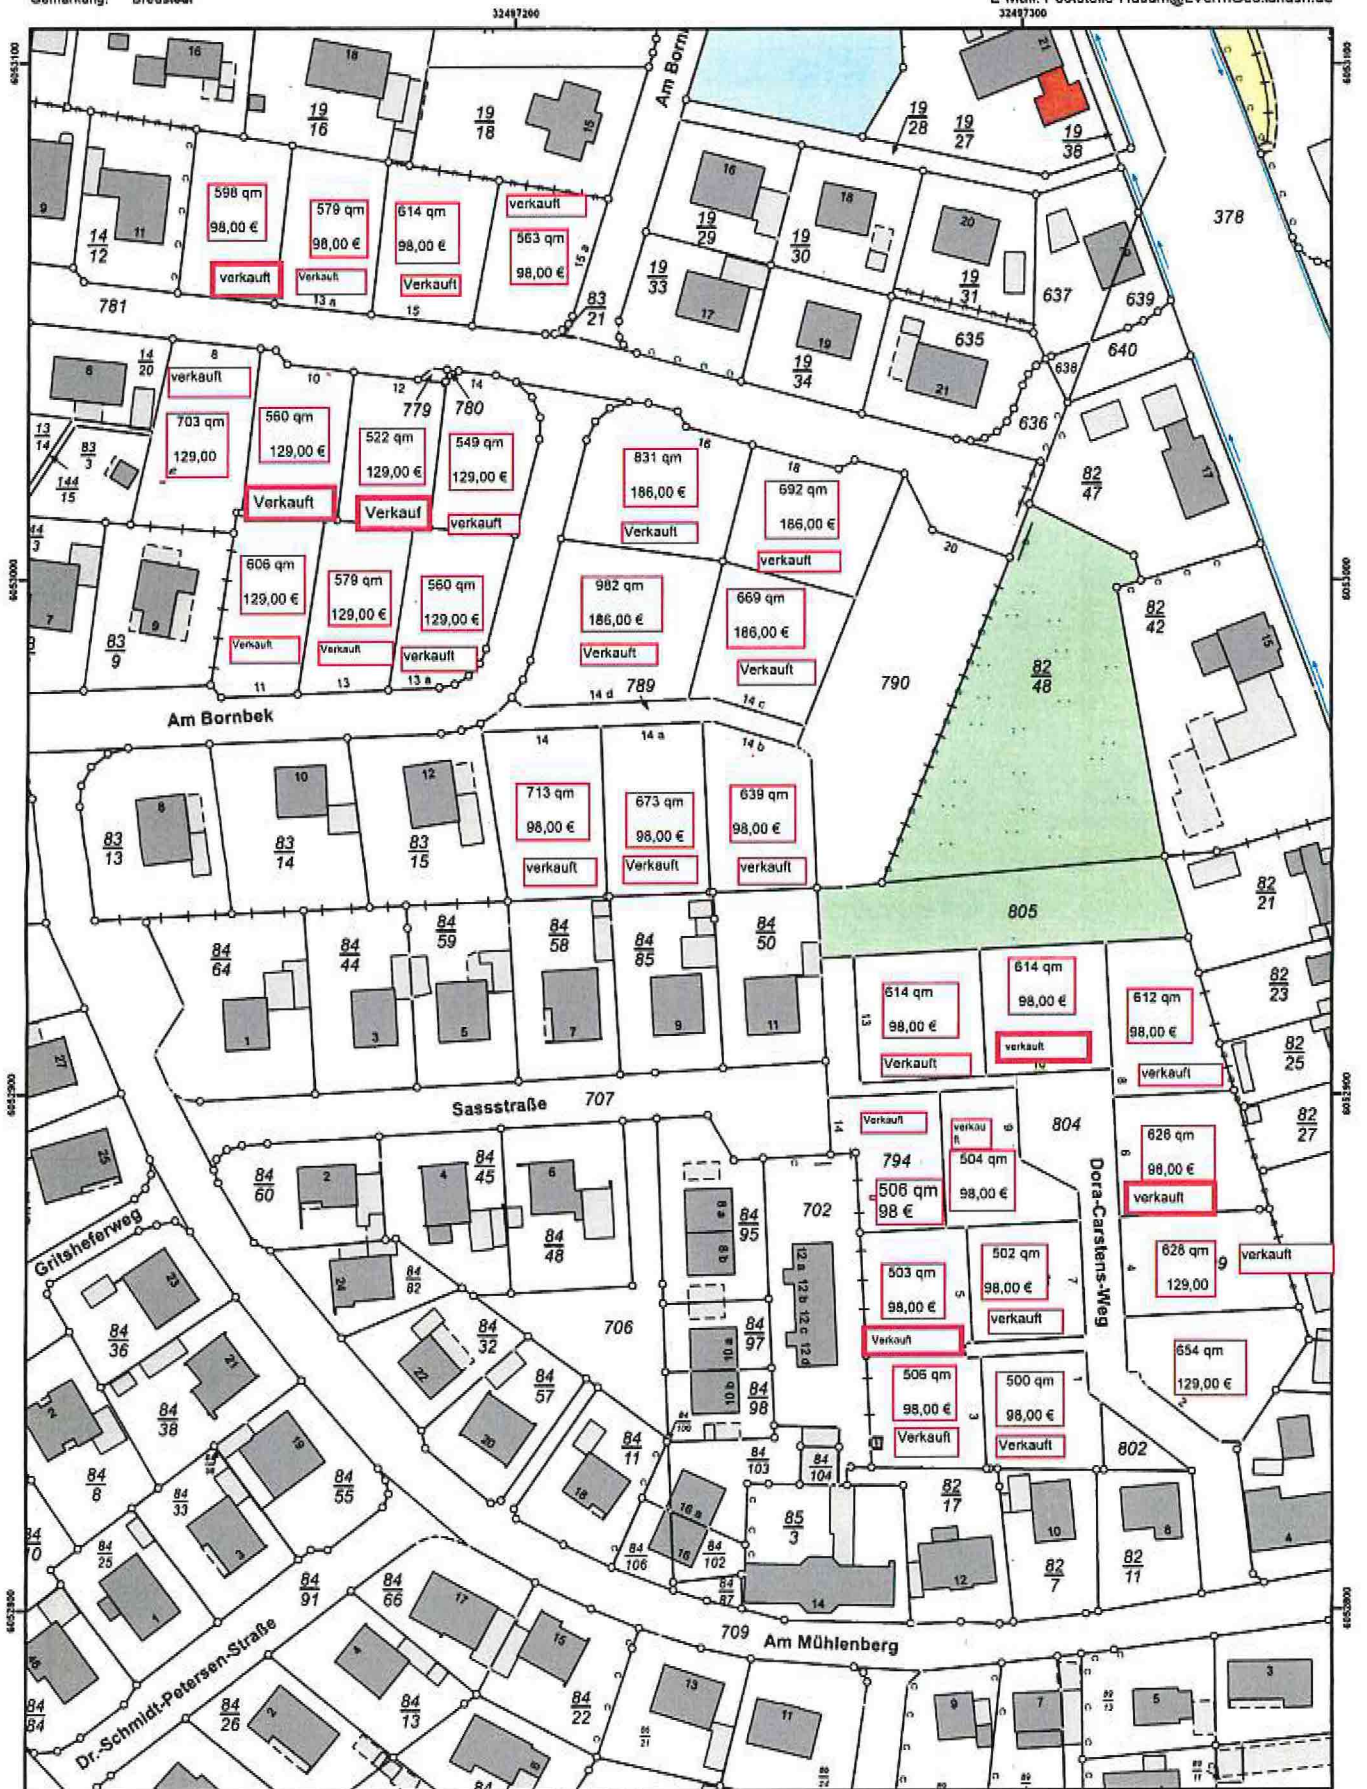

Auszug aus dem Liegenschaftskataster

Liegenschaftskarte 1 : 1000

Erstellt am 4.7.2019

Flurstück: 805

Gemeinde: Bredstedt

Flur: 9

Kreis: Nordfriesland

Gemarkung: Bredstedt

Landesamt für Vermessung und Geoinformation Schleswig-Holstein

Ertelnde Stelle: Katasteramt
Marienhofweg 84-86
25813 Husum
Telefon: 04841 996-0

E-Mail: Poststelle-Husum@LVermGeo.landsh.de